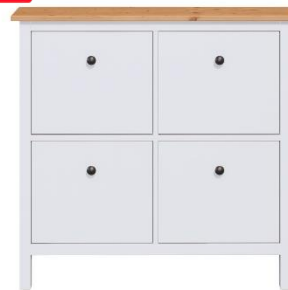

Светло-коричневый

Новинка!