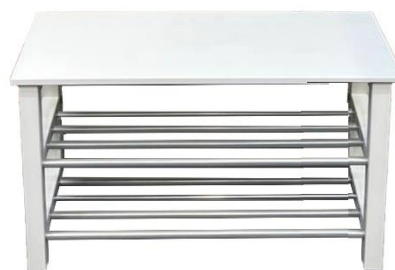

Черный

Новинка!